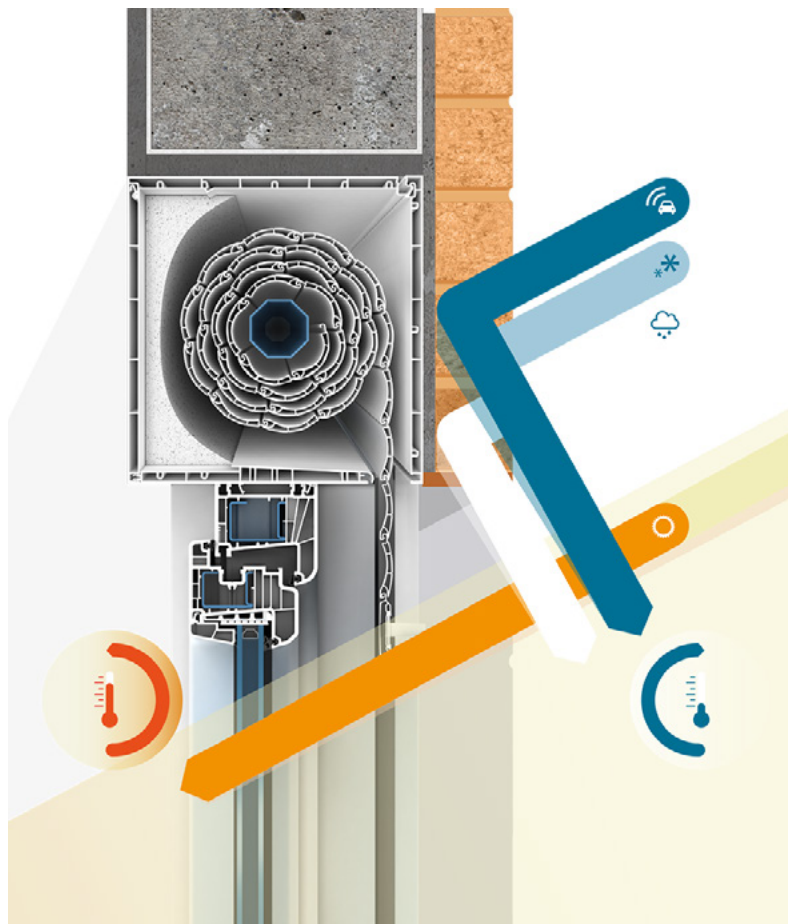

Características técnicas

- Sistema de capialzado con **aislamiento reforzado** gracias a una pieza incorporada de poliestireno.
- Valor medio de transmitancia térmica de la carpintería a partir de $U_T = 1,12 \text{ W/m}^2\text{K}$.
- Reducción acústica de **hasta 45 dB**.
- Cuidado diseño de los testeros y blendas de cajón que permite una unión muy estanca de los diferentes componentes por lo que se consigue la clasificación **CLASE 4 en los ensayos de Permeabilidad al Aire**.
- Los más modernos **motores de primeras marcas** con distintas opciones para personalizar su funcionamiento.
- Varios tipos de emisores a elegir, con hasta 80 canales diferentes de accionamiento remoto.
- También es posible escoger entre distintos tipos de soporte, desde el clásico panel de pared hasta modelos portátiles.
- Variedad de guías con una gran resistencia y durabilidad.
- **Disponible en todos los colores y acabados**, tanto en las lamas como en el cajón de la persiana.
- Perfil greenline®, 100% reciclable y libre de plomo.