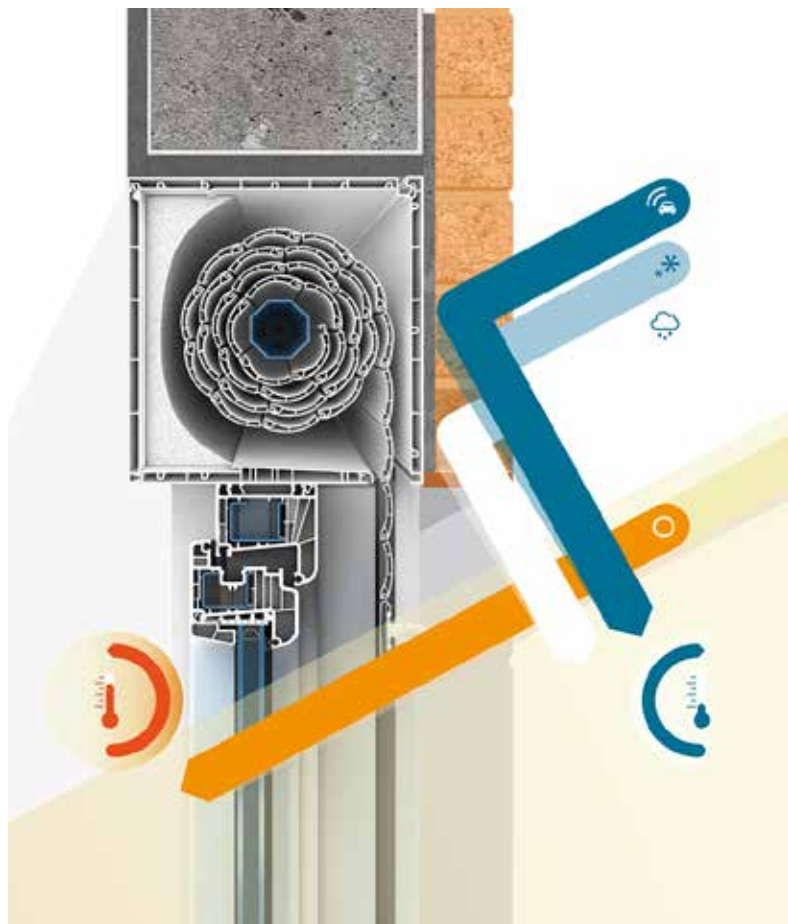

Características técnicas

- Sistema de capialzado con **aislamiento reforzado** gracias a una pieza incorporada de poliestireno.
- Valor medio de transmitancia térmica de la carpintería a partir de $U_T = 1,12 \text{ W/m}^2\text{K}$.
- Reducción acústica de **hasta 45 dB**.
- Cuidado diseño de los testeros y blendas de cajón que permite una unión muy estanca de los diferentes componentes por lo que se consigue la clasificación **CLASE 4 en los ensayos de Permeabilidad al Aire**.
- Los más modernos **motores de primeras marcas** con distintas opciones para personalizar su funcionamiento.
- Varios tipos de emisores a elegir, con hasta 80 canales diferentes de accionamiento remoto.
- También es posible escoger entre distintos tipos de soporte, desde el clásico panel de pared hasta modelos portátiles.
- Variedad de guías con una gran resistencia y durabilidad.
- **Disponible en todos los colores y acabados**, tanto en las lamas como en el cajón de la persiana.
- Perfil greenline®, 100% reciclable y libre de plomo.